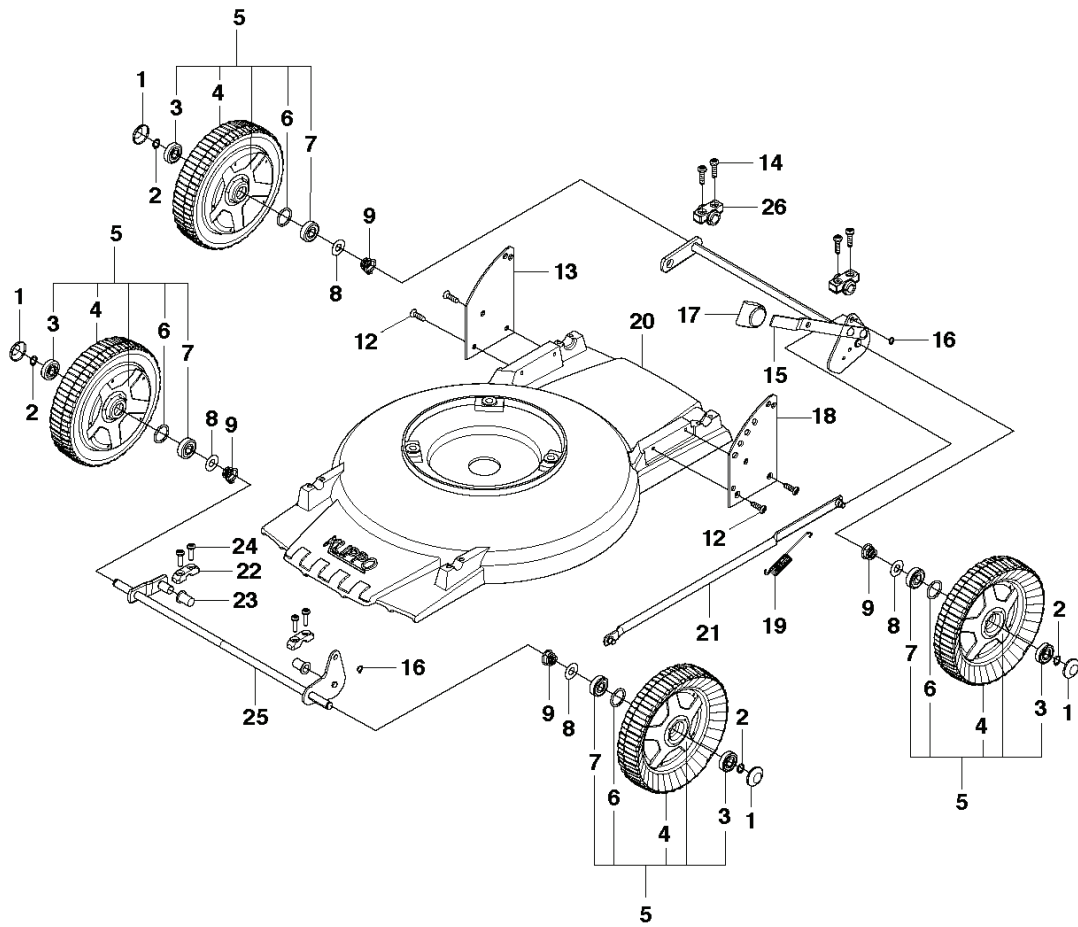

# RESERVDELSLISTA

**C** TRIUMPH  
ENGINE

---

REF.	ART. NR	ARTIKELBESKRIVNING	ANMÄRKNING	KIT
1	725246151	SKRUV EHHM		2
2	734116401	BRICKA		4
3	.	TBD	B&S 625E / 093J02-0066-H1	1
4	732211801	LOCK NUT		2
5	502882901	SCREW		1
7	502871802	KNIVFÄSTE		1
9	503259401	BRICKA		1
10	502881210	MOWER BLADE		1
11	503332501	FJÄDER		1
12	504456401	SCREW EHHI		1
13	588850601	DEKAL		1

**B** TRIUMPH  
HANDLE

---

REF.	ART. NR	ARTIKELBESKRIVNING	ANMÄRKNING	KIT
1	502876201	BYGEL		1
2	576641901	HANDLE GRIP		1
3	503320901	BUSHING		2
4	732251601	HEXAGON LÅSMUTTER		1
7	579184002	HANDTAG KPL		1
8	585402001	KABEL		1
9	725237871	SKRUV EHHM		1
10	503298301	HÄVARM KPL		1
11	504457301	BRICKA		1
20	727654351	SKRUV RSQM		1 21
21	503279504	HANDTAG KPL		1
22	725245371	SKRUV EHHM		2
23	734117441	BRICKA		2
24	504461001	BRICKA		2
25	732251801	HEXAGON LÅSMUTTER		2

**A** TRIUMPH  
MOWER DECK

REF.	ART. NR	ARTIKELBESKRIVNING	ANMÄRKNING	KIT
1	503275101	NAVKAPSEL		4
2	504458301	SPÄRRING		4
3	502882701	KULLAGER	6201-2RS/B9	4 5
4	503276501	DÄCK		4 5
5	503275601	HJUL KPL		4
6	504461801	DISTANSRING		4 5
7	503242901	KULLAGER	6201-2RS	4 5
8	504457601	BRICKA		4
9	503333001	FJÄDER		4
12	504456501	SKRUV ITXPANT		4
13	503265901	STÖDBYGEL		1
14	504457101	SKRUV ITXPANM		4
15	503256601	Bakaxel Kpl		1
16	735311000	SPÄRRING		2
17	504464701	KNOPP		1
18	505481601	DELNINGSSKIVA		1
19	503257601	FJÄDER		1
20	503247206	CHASSI		1
21	503249701	STÅNG		1
22	504463802	FÄSTE		2
23	502898101	HÖLJE		2
24	504457101	SKRUV ITXPANM		4
25	503270901	FRAMAXEL ASSY		1
26	504463501	FÄSTE		2
30	579733901	DEKAL		1