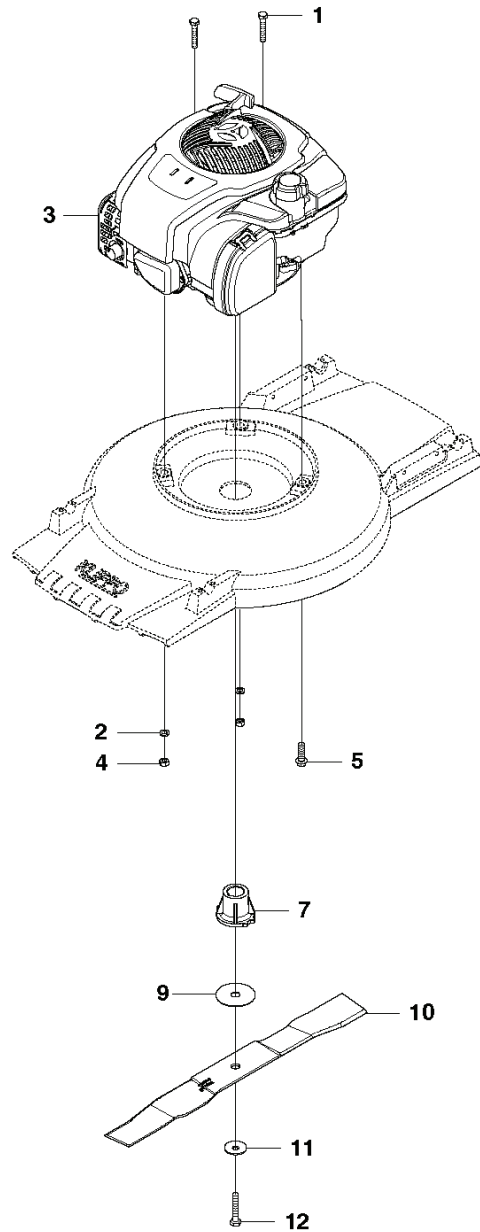

# **RESERVDELSKATALOG**

**: KLIPPO**

Reservdelslista

---

# RESERVDELSLISTA

**C** TRIUMPH  
ENGINE

---

REF.	ART. NR	ARTIKELBESKRIVNING	ANMÄRKNING	KIT
1	725246151	SKRUV EHHM		2
2	734116401	BRICKA		4
3	.	TBD	B&S 625E / 093J02-0066-H1	1
4	732211801	LOCK NUT		2
5	502882901	SCREW		1
7	502871802	KNIVFÄSTE		1
9	503259401	BRICKA		1
10	502881210	MOWER BLADE		1
11	503332501	FJÄDER		1
12	504456401	SCREW EHHI		1
13	588850601	DEKAL		1

**B** TRIUMPH  
HANDLE

---

REF.	ART. NR	ARTIKELBESKRIVNING	ANMÄRKNING	KIT
1	502876201	BYGEL		1
2	576641901	HANDLE GRIP		1
3	503320901	BUSHING		2
4	732251601	HEXAGON LÅSMUTTER		1
7	579184002	HANDTAG KPL		1
8	585402001	KABEL		1
9	725237871	SKRUV EHHM		1
10	503298301	HÄVARM KPL		1
11	504457301	BRICKA		1
20	727654351	SKRUV RSQM		1 21
21	503279504	HANDTAG KPL		1
22	725245371	SKRUV EHHM		2
23	734117441	BRICKA		2
24	504461001	BRICKA		2
25	732251801	HEXAGON LÅSMUTTER		2

**A** TRIUMPH  
MOWER DECK

REF.	ART. NR	ARTIKELBESKRIVNING	ANMÄRKNING	KIT
1	503275101	NAVKAPSEL		4
2	504458301	SPÄRRING		4
3	502882701	KULLAGER	6201-2RS/B9	4 5
4	503276501	DÄCK		4 5
5	503275601	HJUL KPL		4
6	504461801	DISTANSRING		4 5
7	503242901	KULLAGER	6201-2RS	4 5
8	504457601	BRICKA		4
9	503333001	FJÄDER		4
12	504456501	SKRUV ITXPANT		4
13	503265901	STÖDBYGEL		1
14	504457101	SKRUV ITXPANM		4
15	503256601	Bakaxel Kpl		1
16	735311000	SPÄRRING		2
17	504464701	KNOPP		1
18	505481601	DELNINGSSKIVA		1
19	503257601	FJÄDER		1
20	503247206	CHASSI		1
21	503249701	STÅNG		1
22	504463802	FÄSTE		2
23	502898101	HÖLJE		2
24	504457101	SKRUV ITXPANM		4
25	503270901	FRAMAXEL ASSY		1
26	504463501	FÄSTE		2
30	579733901	DEKAL		1