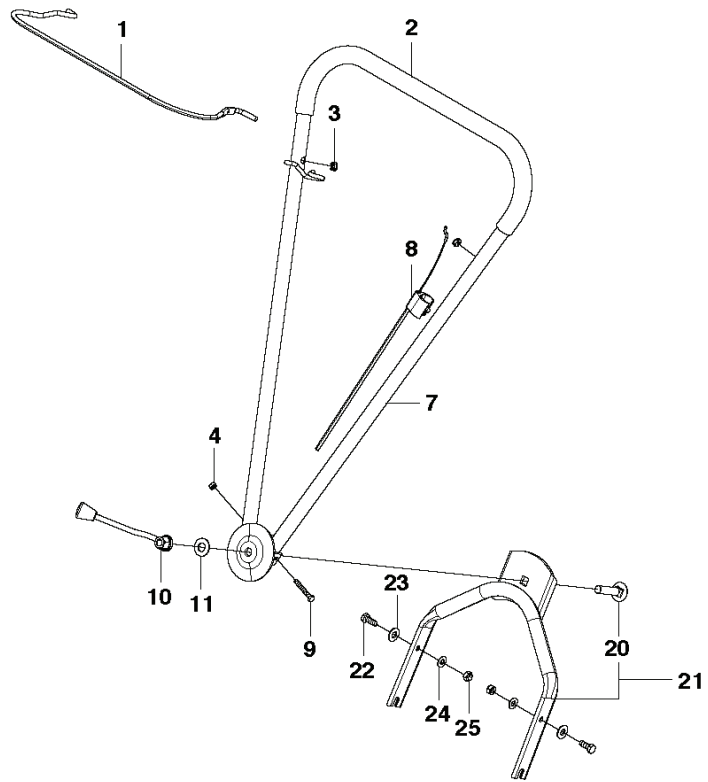

# RESERVDELSLISTA

**C** TRIUMPH  
ENGINE

---

REF.	ART. NR	ARTIKELBESKRIVNING	ANMÄRKNING	KIT
1	725246151	SKRUV EHHM		2
2	734116401	BRICKA		4
3	.	TBD	B&S 625E / 093J02-0066-H1	1
4	732211801	LOCK NUT		2
5	502882901	SCREW		1
7	502871802	KNIVFÄSTE		1
9	503259401	BRICKA		1
10	502881210	MOWER BLADE		1
11	503332501	FJÄDER		1
12	504456401	SCREW EHHI		1
13	588850601	DEKAL		1

**B** TRIUMPH  
HANDLE

---

REF.	ART. NR	ARTIKELBESKRIVNING	ANMÄRKNING	KIT
1	502876201	BYGEL		1
2	576641901	HANDLE GRIP		1
3	503320901	BUSHING		2
4	732251601	HEXAGON LÅSMUTTER		1
7	579184002	HANDTAG KPL		1
8	585402001	KABEL		1
9	725237871	SKRUV EHHM		1
10	503298301	HÄVARM KPL		1
11	504457301	BRICKA		1
20	727654351	SKRUV RSQM		1 21
21	503279504	HANDTAG KPL		1
22	725245371	SKRUV EHHM		2
23	734117441	BRICKA		2
24	504461001	BRICKA		2
25	732251801	HEXAGON LÅSMUTTER		2

**A** TRIUMPH  
MOWER DECK

REF.	ART. NR	ARTIKELBESKRIVNING	ANMÄRKNING	KIT
1	503275101	NAVKAPSEL		4
2	504458301	SPÄRRING		4
3	502882701	KULLAGER	6201-2RS/B9	4 5
4	503276501	DÄCK		4 5
5	503275601	HJUL KPL		4
6	504461801	DISTANSRING		4 5
7	503242901	KULLAGER	6201-2RS	4 5
8	504457601	BRICKA		4
9	503333001	FJÄDER		4
12	504456501	SKRUV ITXPANT		4
13	503265901	STÖDBYGEL		1
14	504457101	SKRUV ITXPANM		4
15	503256601	Bakaxel Kpl		1
16	735311000	SPÄRRING		2
17	504464701	KNOPP		1
18	505481601	DELNINGSSKIVA		1
19	503257601	FJÄDER		1
20	503247206	CHASSI		1
21	503249701	STÅNG		1
22	504463802	FÄSTE		2
23	502898101	HÖLJE		2
24	504457101	SKRUV ITXPANM		4
25	503270901	FRAMAXEL ASSY		1
26	504463501	FÄSTE		2
30	579733901	DEKAL		1